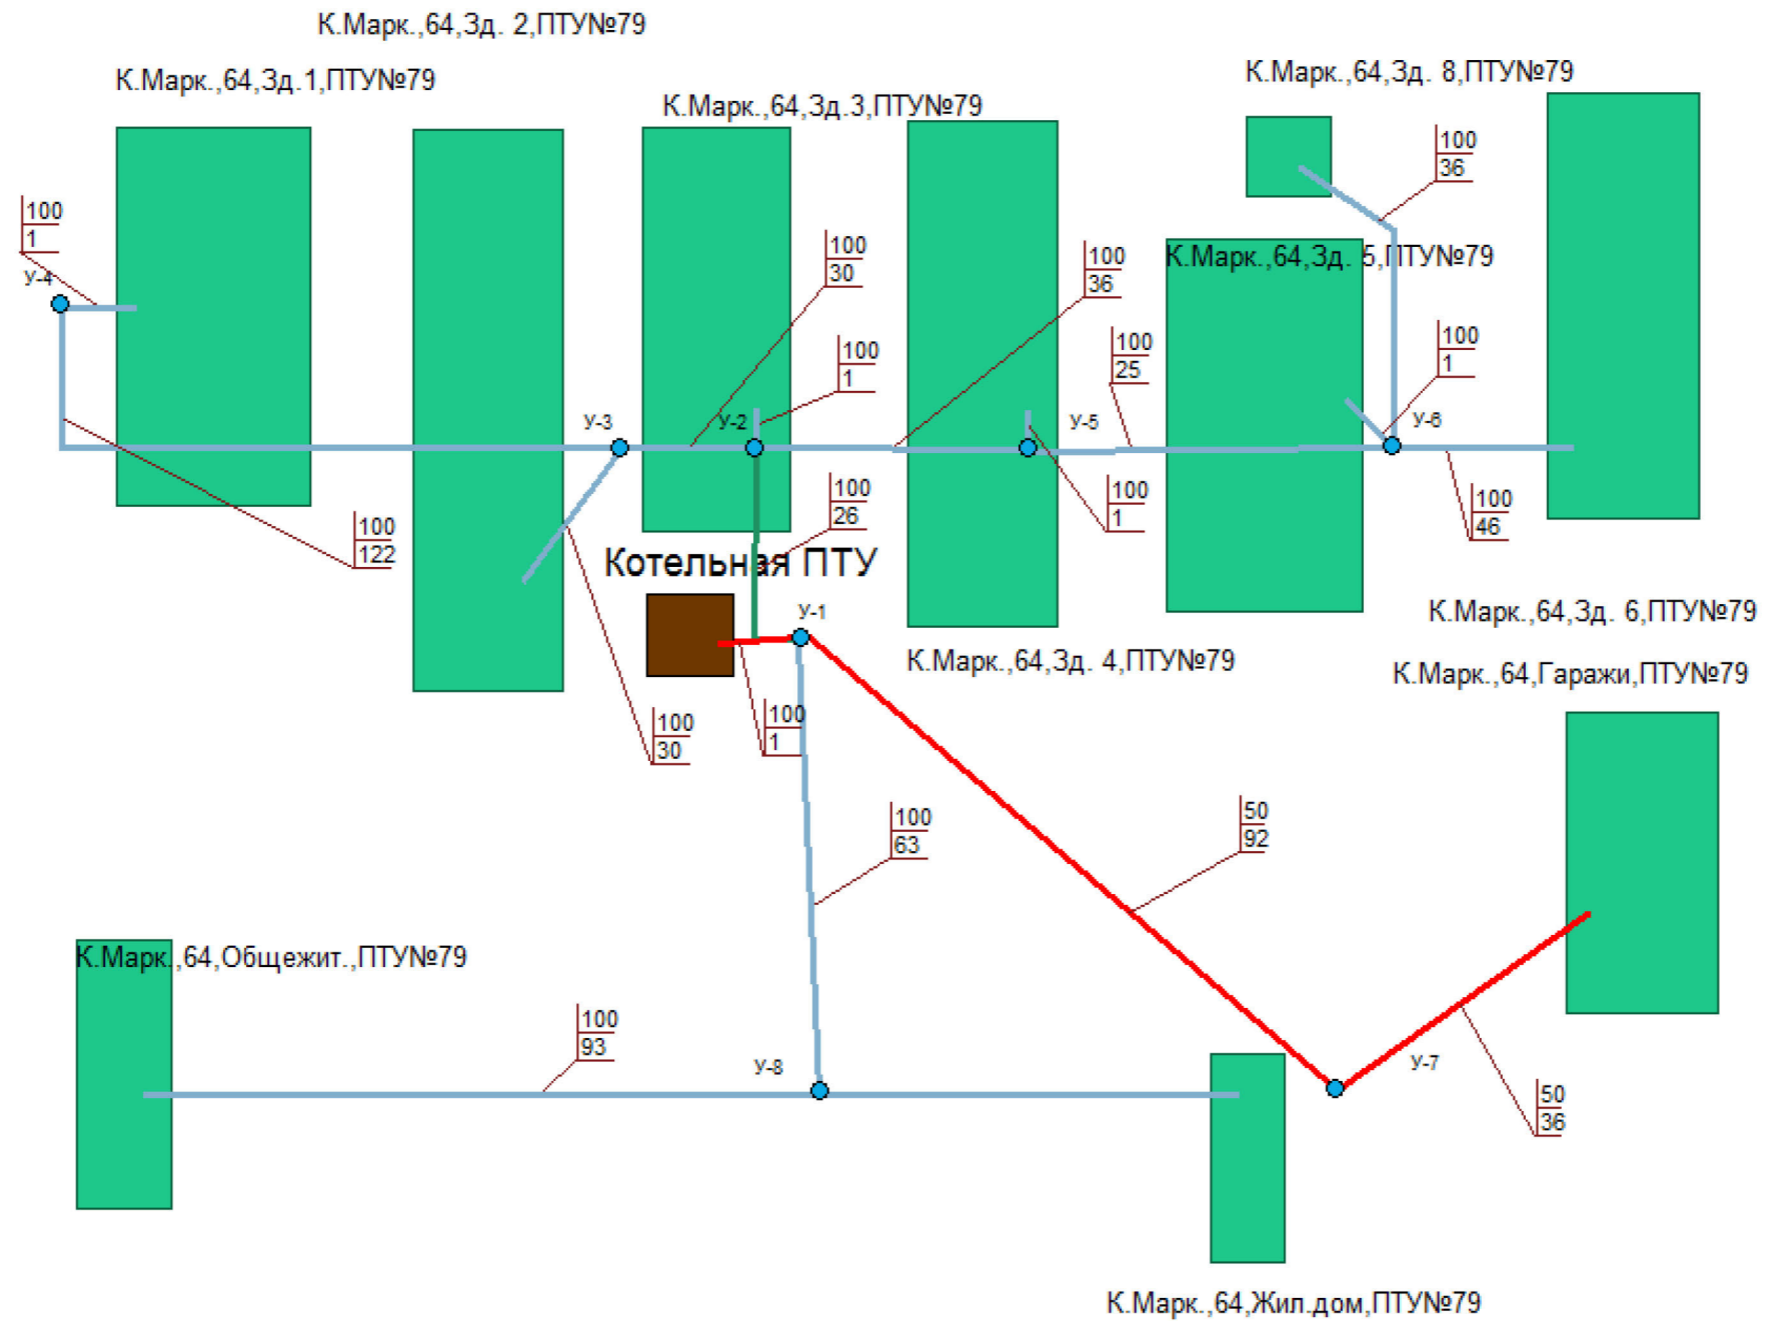

Зона действия котельной «МПК»

Схема теплоснабжения рабочего поселка Колывань Колыванского района Новосибирской области на период 2012-2016 гг. и на период до 2025 г.

Зона действия котельной «Тубсанаторий»

Схема теплоснабжения рабочего поселка Кольвань Кольванского района Новосибирской области на период 2012-2016 гг. и на период до 2025 г.

Зона действия котельной «ДК Юность»

Схема теплоснабжения рабочего поселка Кольвань Кольванского района Новосибирской области на период 2012-2016 гг. и на период до 2025 г.

Зона действия котельной «Черемушки»

Схема теплоснабжения рабочего поселка Колывань Колыванского района Новосибирской области на период 2012-2016 гг. и на период до 2025 г.

Зона действия котельной «Училище»

Схема теплоснабжения рабочего поселка Колывань Колыванского района Новосибирской области на период 2012-2016 гг. и на период до 2025 г.