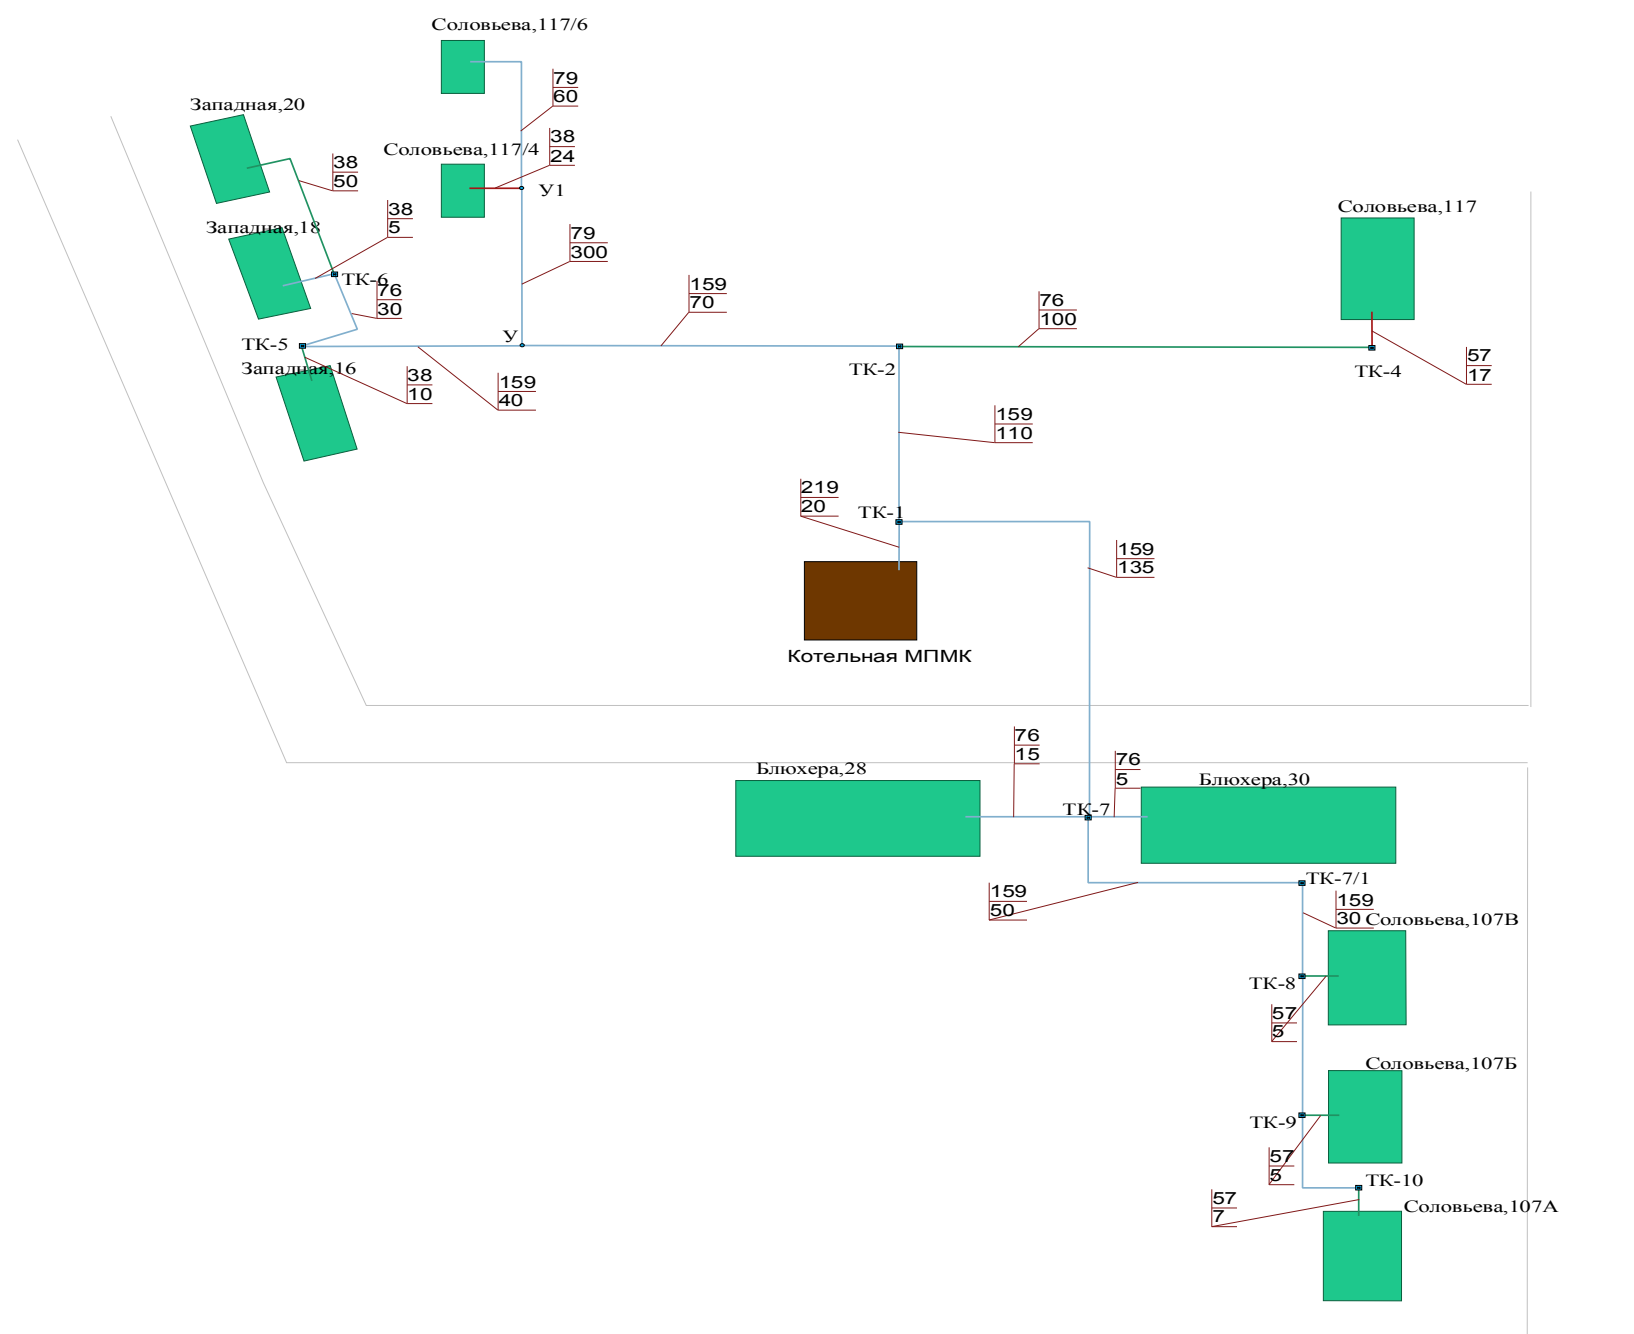

Зона действия котельной «МПК»

Схема теплоснабжения рабочего поселка Колывань Колыванского района Новосибирской области на период 2012-2016 гг. и на период до 2025 г.

Зона действия котельной «Тубсанаторий»

Схема теплоснабжения рабочего поселка Кольвань Кольванского района Новосибирской области на период 2012-2016 гг. и на период до 2025 г.

Зона действия котельной «ДК Юность»

Схема теплоснабжения рабочего поселка Кольвань Кольванского района Новосибирской области на период 2012-2016 гг. и на период до 2025 г.

Зона действия котельной «Черемушки»

Схема теплоснабжения рабочего поселка Колывань Колыванского района Новосибирской области на период 2012-2016 гг. и на период до 2025 г.

Зона действия котельной «Училище»