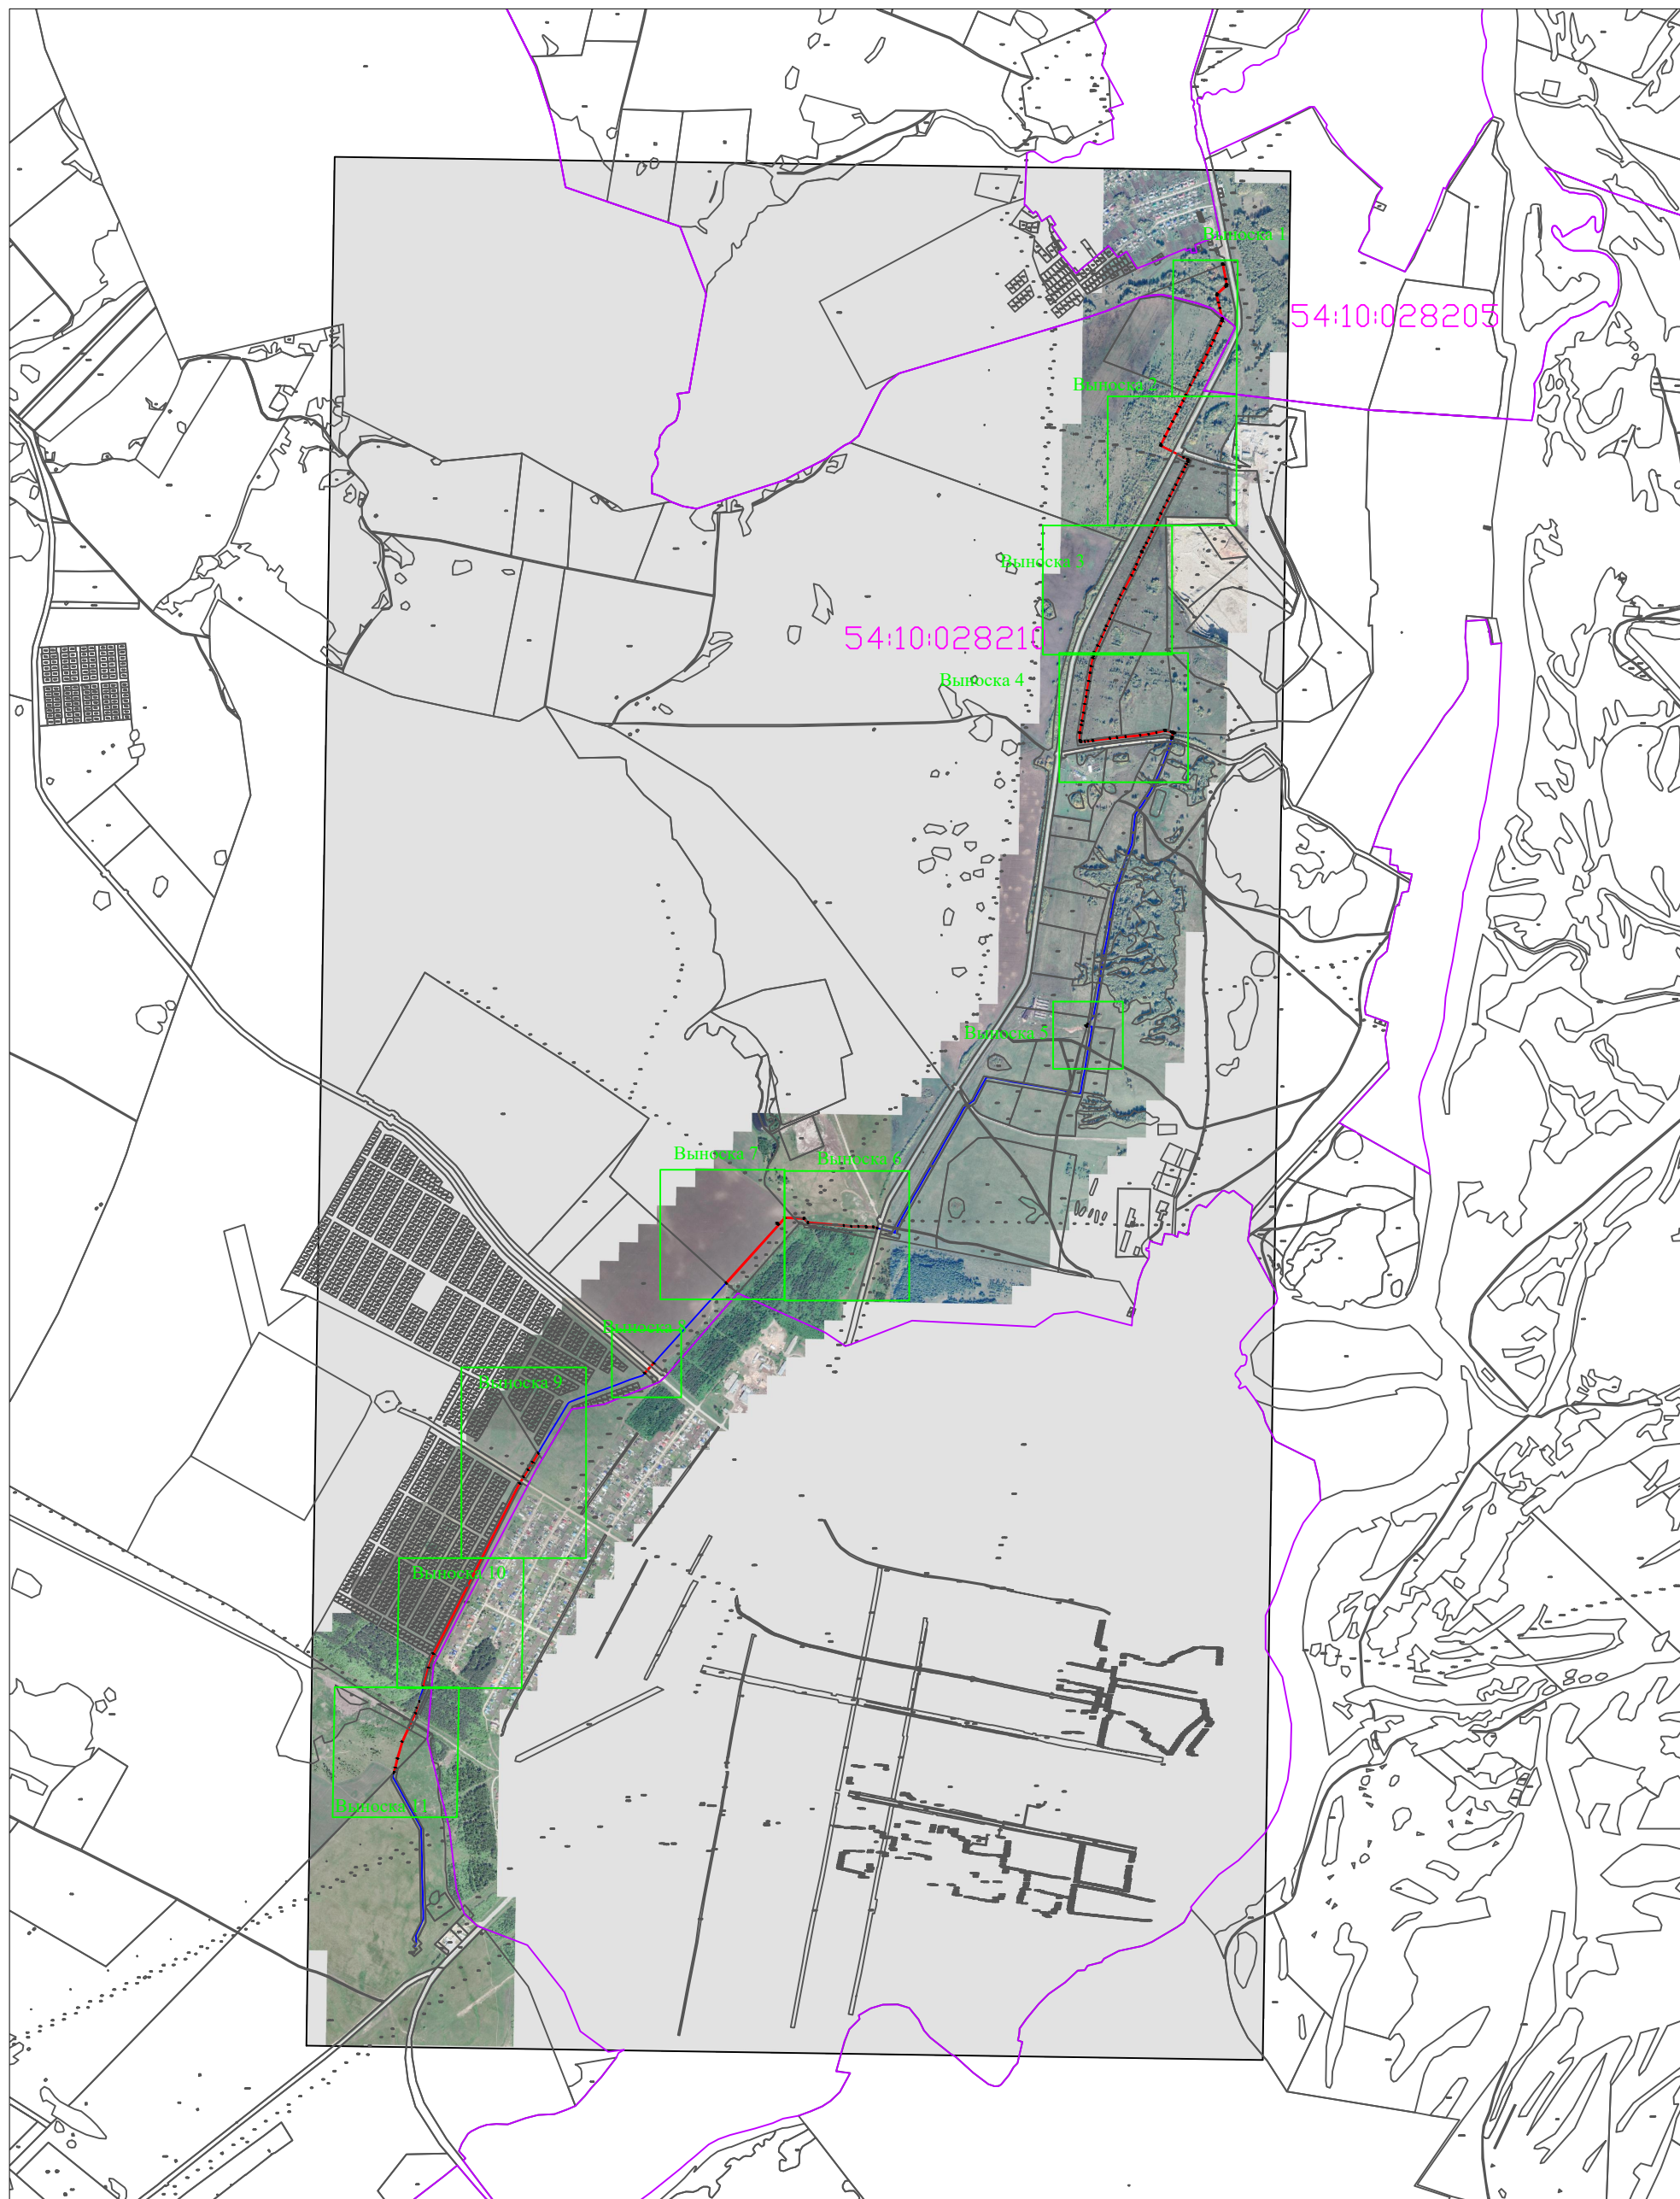

ПЛАН ГРАНИЦ ОБЪЕКТА

Публичный сервитут в целях эксплуатации объекта газоснабжения: Газопровод межпоселковый р.п. Кольвань - с. Скала Кольванского района Новосибирской области
адрес (местонахождение): Новосибирская область, р-н Кольванский. Кадастровый номер 54:10:000000:309

Условные обозначения:

-  - ось газопровода
-  - граница кадастрового квартала
-  54:19:012701 - обозначение номера кадастрового квартала
-  - граница публичного сервитута образуемая
-  1 - характерная точка границы публичного сервитута
- 54:19:012701:1 - граница и обозначение номера земельного участка

Масштаб 1:30000

ПЛАН ГРАНИЦ ОБЪЕКТА

Публичный сервитут в целях эксплуатации объекта газоснабжения: Газопровод межпоселковый р.п. Кольвань - с. Скала Кольванского района Новосибирской области
адрес (местонахождение): Новосибирская область, р-н Кольванский. Кадастровый номер 54:10:000000:309

Выноска 1

Условные обозначения:

Масштаб 1:2000

- - ось газопровода
- - граница кадастрового квартала
- - обозначение номера кадастрового квартала
- - граница публичного сервитута образуемая
- 1 - характерная точка границы публичного сервитута
- 54:19:012701:1 - граница и обозначение номера земельного участка